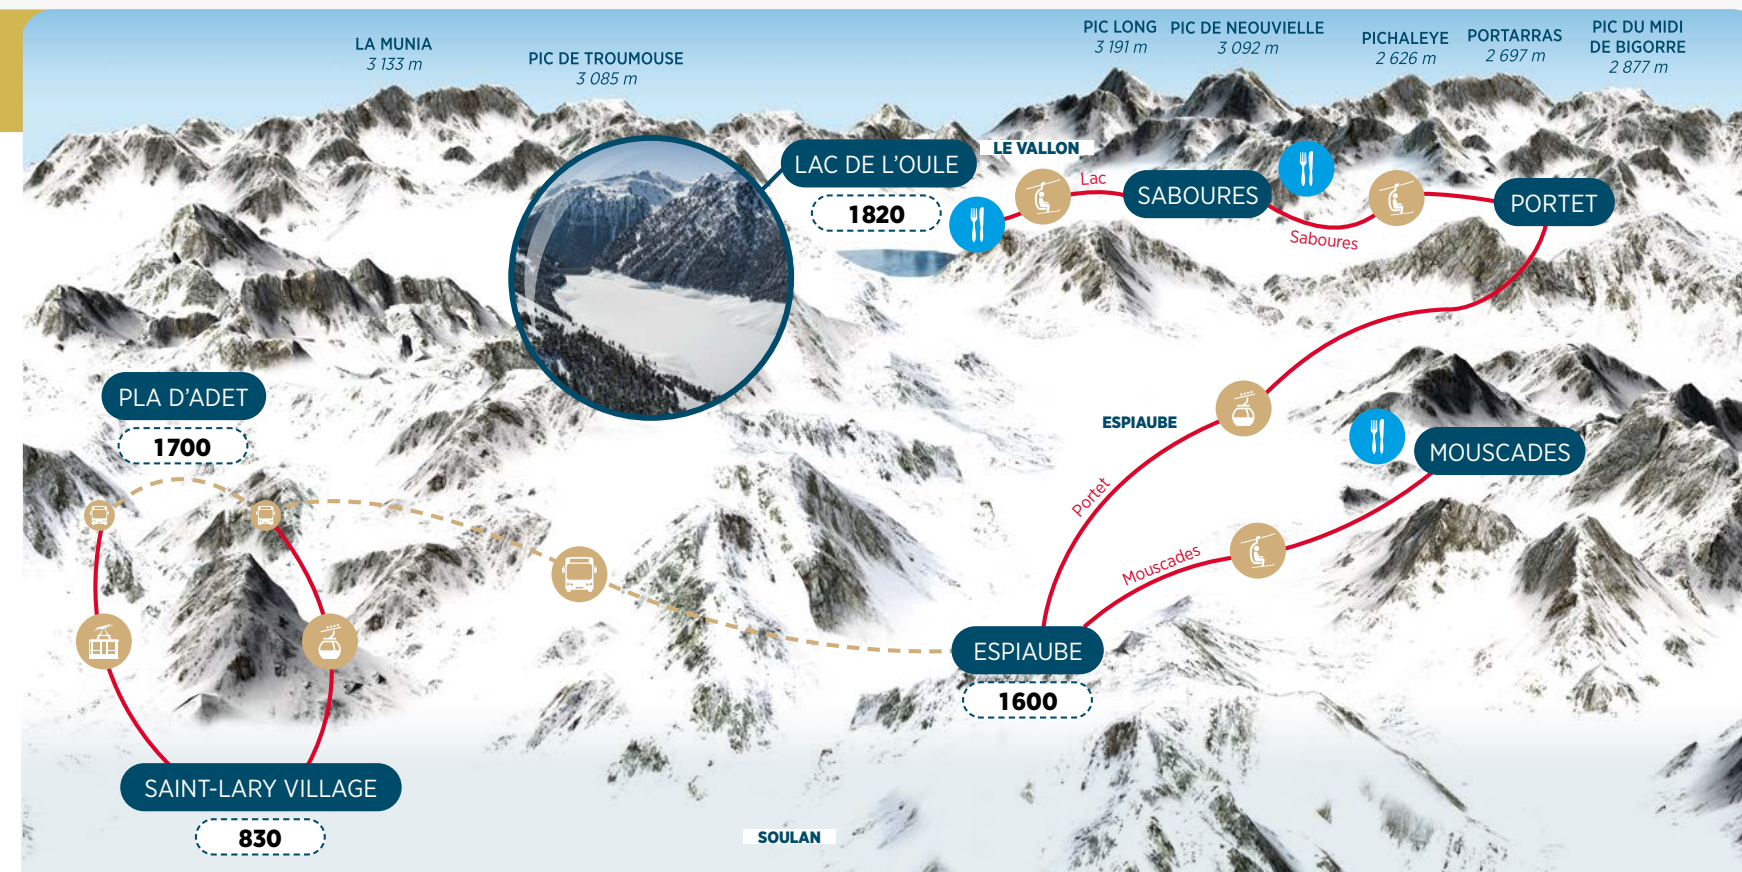

INFOS

Vous allez rejoindre le Lac de l'Oule à 1820 m d'altitude en passant par le Col du Portet à 2215 m d'altitude. Le trajet complet depuis le départ de la télécabine d'Espiaube dure au minimum 45 mn, soit 1h30 pour l'aller-retour. Les conditions météorologiques peuvent changer très vite en montagne et peuvent à tout moment nous imposer l'arrêt des remontées mécaniques.

FORFAIT SAISON + BONUS

= journées gratuites et avantages canons !

Grâce à votre Forfait Saison, skiez en illimité !

Tarif PRIMEUR
pour tout achat avant le 04/12/20 23h59

Adulte*
517,00 € au lieu de 646,00 €

Réduit*
388,00 € au lieu de 484,50 €

VOIR DÉTAILS

www.altiservice.com

PLAN

COMMENT ÇA MARCHE ?
Rejoignez Espiaube (en Téléphérique ou par la Télécabine Village puis par navette). 4 autres remontées mécaniques sont disponibles pour rejoindre les skieurs sur le domaine. Retrouvez-vous pour déjeuner ou contempler les paysages dont le Lac de l'Oule.

LÉGENDES :

À vous la découverte du domaine skiable... en chaussures ! Pour admirer les paysages et retrouver les skieurs pour partager des moments de neige avec eux. Après une belle randonnée autour du Lac de l'Oule, situé à 1820 m d'altitude, on profite